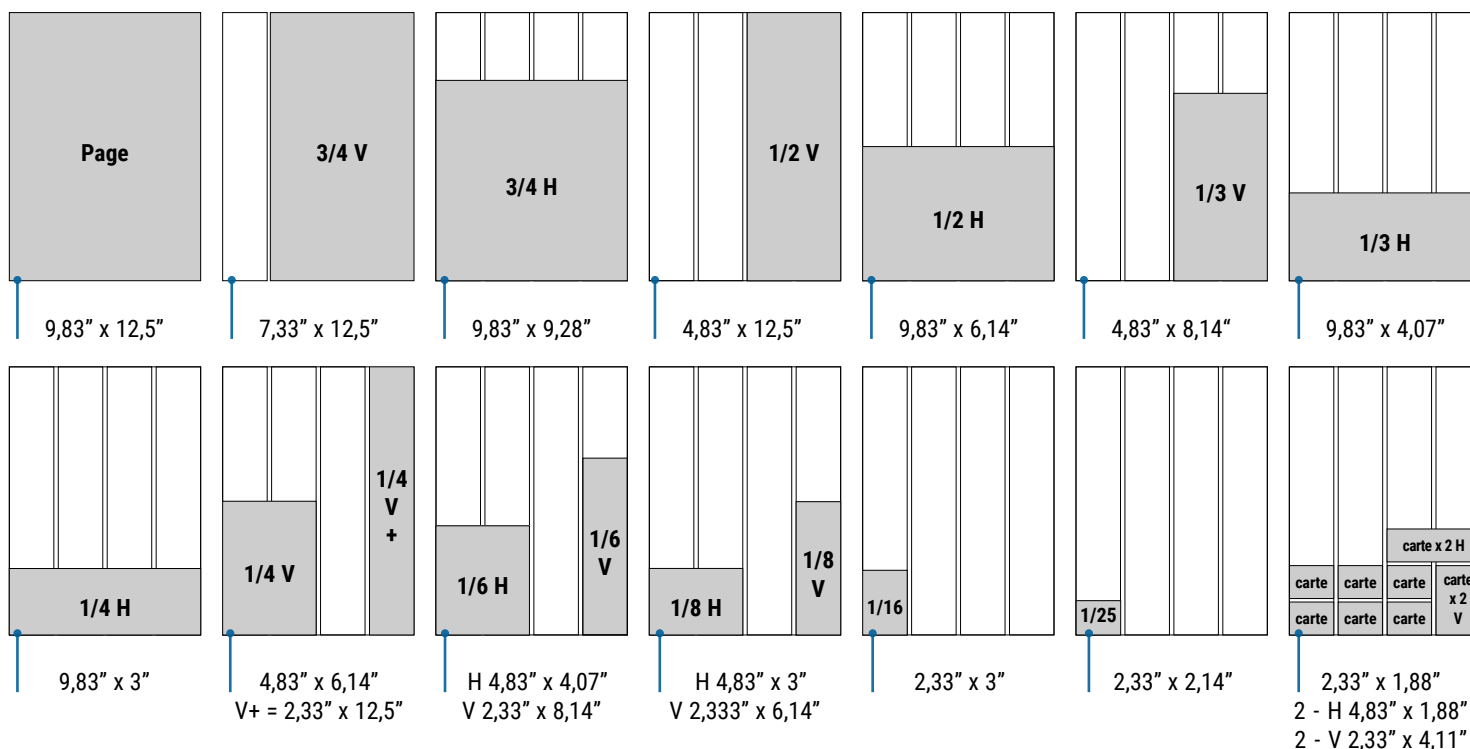

Journaux tabloïd 15 pouces de hauteur – 8 colonnes

Format	1 parution Base	2-6 parutions 5%	7-11 parutions 15%	12-25 parutions 20%	26-40 parutions 25%	Plus de 41 parutions 30%	Impression numérique*	Internet	Couleur
PAGE	1 571 $	1 492 $	1 335 $	1 257 $	1 178 $	1 100 $	250 $	25 $	400 $
3/4 PAGE	1 178 $	1 119 $	1 002 $	943 $	884 $	825 $	250 $	25 $	400 $
1/2 PAGE	804 $	764 $	684 $	644 $	603 $	563 $	150 $	25 $	275 $
1/3 PAGE	616 $	585 $	524 $	493 $	462 $	431 $	100 $	25 $	275 $
1/4 PAGE	437 $	415 $	371 $	349 $	328 $	306 $	100 $	25 $	200 $
1/6 PAGE	324 $	308 $	276 $	260 $	243 $	227 $	100 $	25 $	200 $
1/8 PAGE	278 $	264 $	236 $	222 $	209 $	195 $	100 $	25 $	125 $
1/16 PAGE	147 $	140 $	125 $	118 $	110 $	103 $	100 $	15 $	125 $
1/25 PAGE	77 $	73 $	66 $	62 $	58 $	54 $	100 $	15 $	75 $