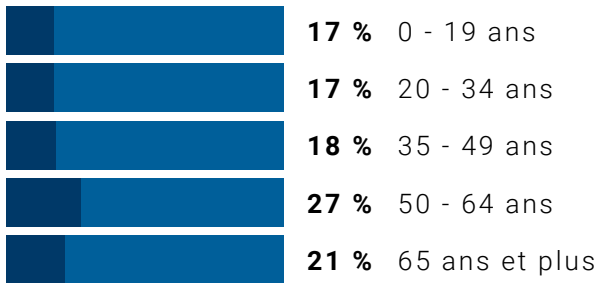

Les 2 Rives, votre journal RÉGIONAL touchant plus de 60 000 de population

Municipalités et villes desservies :

Sorel-Tracy, Massueville, Saint-Aimé, Saint-David, Saint-Gérard-Majella, Saint-Ours, Saint-Robert, Saint-Roch-de-Richelieu, Sainte-Anne-de-Sorel, Sainte-Victoire-de-Sorel, Yamaska, Saint-Joseph-de-Sorel et Contrecoeur. Route de dépôts commerciaux incluant Pierreville, Odanak et Saint-François-du-Lac.

Population de la MRC de Pierre-De Saurel
• 57 025

Type de résidence des lecteurs
• 71 % PROPRIÉTAIRES
• 29 % LOCATAIRES

Lectorat
• 50 % HOMME
• 50 % FEMME

Temps moyen de consultation chaque semaine :
• 34 MINUTES